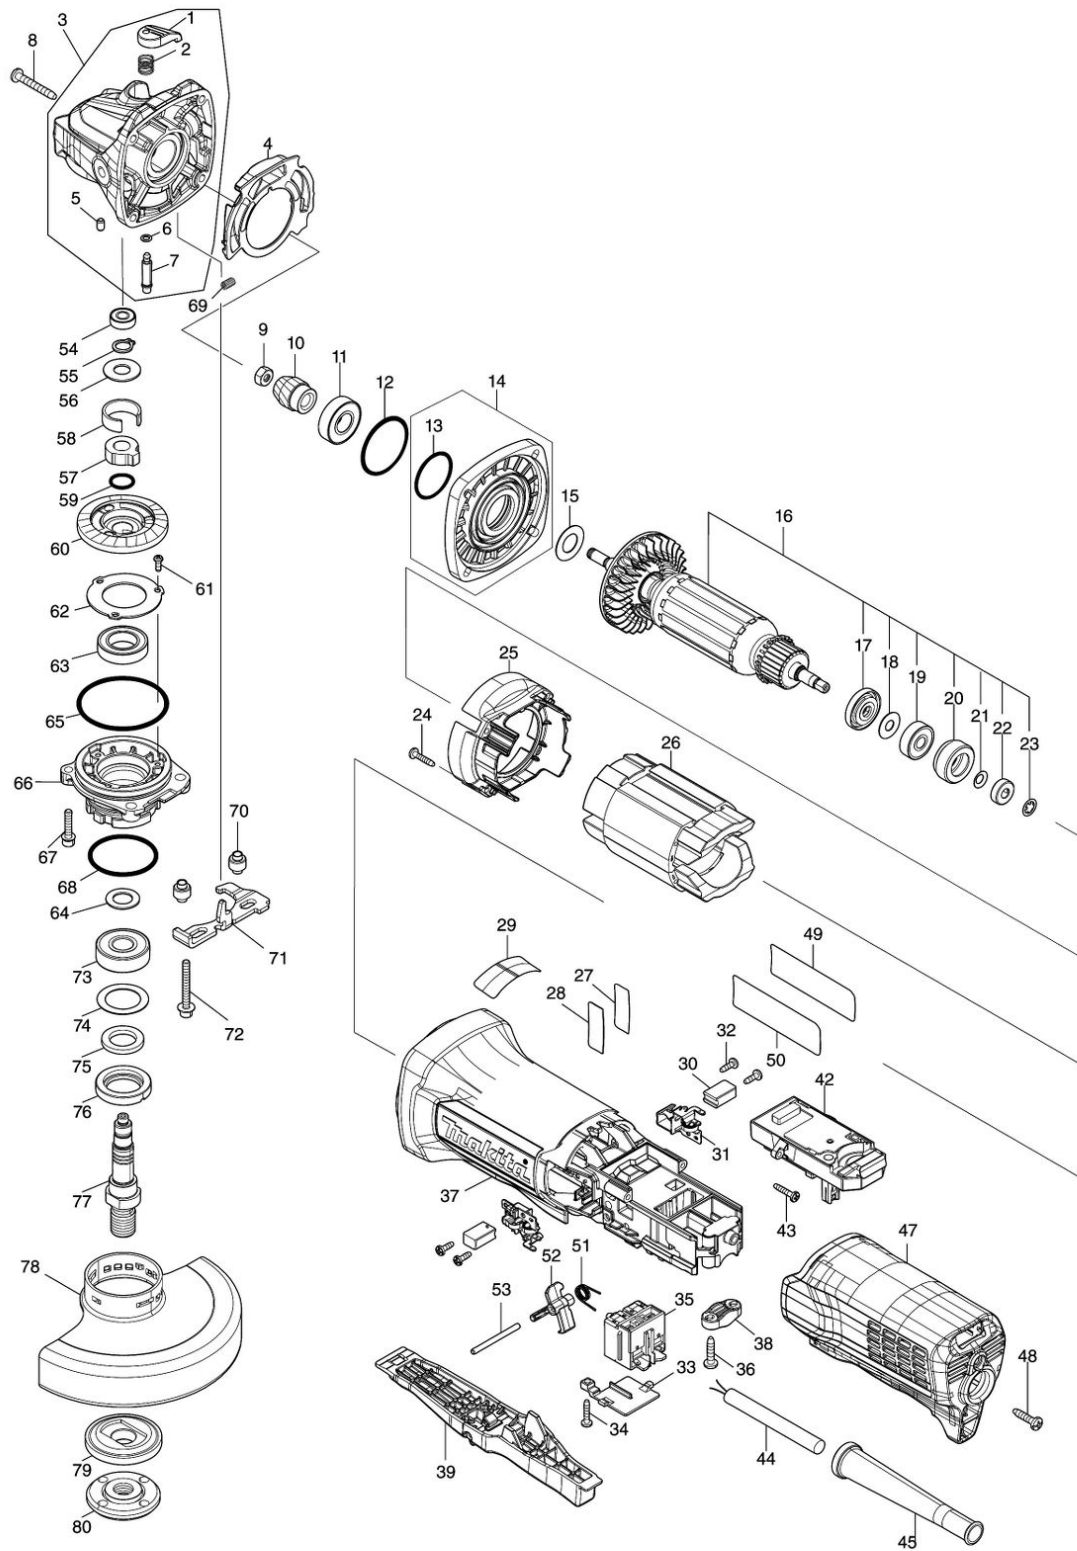

# Partdrawing for GA5095X01 - Haakse slijper

Model No.GA5095 125MM ANGLE GRINDER

Nr.	Part nr.	Name
001	453369-5	Afdekkap Ga5040C
002	234057-1	Drukveer 8 Ga6021
003	136770-6	Tandwielhuis GA4590
004	413C06-1	Zender GA5090
005	263002-9	Rubber Pen 4 6413 A
006	213032-0	O-Ring 4 9554Nb/Ga40/5030 A
007	256535-1	Kraagpin 6Mm Ga5040C
008	266361-0	Tap Schroef 4X30Mm 9554Nb
009	252186-8	Moer M6 9554Nb
010	227916-6	Tandwiel 11 GA5090
011	211131-2	Kogellager 6001Dw
012	422812-5	Rubberplaat GA5090
013	213693-6	O-ring 27,5 GA5090
014	136771-4	Tandwielhuiskap GA5090
015	253084-9	Sluistring 12
016	511A49-6	Anker assy GA5090
017	681656-4	Isolatie ring Gd0800C
018	253823-7	Sluistring 7 LF1000 P
019	210027-4	Kogellager 627Ddw P
020	422811-7	Rubber ring 22 GA5090
021	267756-0	Veerring 6 Bo6040
022	688117-5	Magnetische Bus Rt0700 A
023	259039-2	Borgring 9566Cv
024	266429-2	Tapschroef 3X16 P
025	413C07-9	Tussenplaat A GA5090
026	621A18-0	Veld GA5095
027	807G78-4	Beschermlabel transp JR3061T
028	8580A2-5	Label serienr GA5095
029	898443-6	Label Sjs2
030	1910M3-7	Koolborstelset CB264 GA5090
031	644011-1	Koolborstelhouder GA5090
032	266007-8	Tapschroef Pt3X10 A
033	413H00-3	Schakelaarkap GA5093
034	266429-2	Tapschroef 3X16 P
035	650028-4	Schakelaar GA5090
036	266326-2	Tap Schroef 4X18mm P
037	413G98-4	Motorhuis A GA5093
038	687124-5	Klemstrip 9555Nb/Bo3711 A
039	162B63-7	Schakelhendel cpl GA5093
042	620H25-2	Controller GA5094
043	266429-2	Tapschroef 3X16 P
044	665890-4	Netsnoer 2X1.00 4.0Mtr P
045	682117-7	Kabelgeleider GA5090
047	413G99-2	Achterdeksel C GA5093
048	266326-2	Tap Schroef 4X18mm P
049	8055D2-7	Label trp GA5090